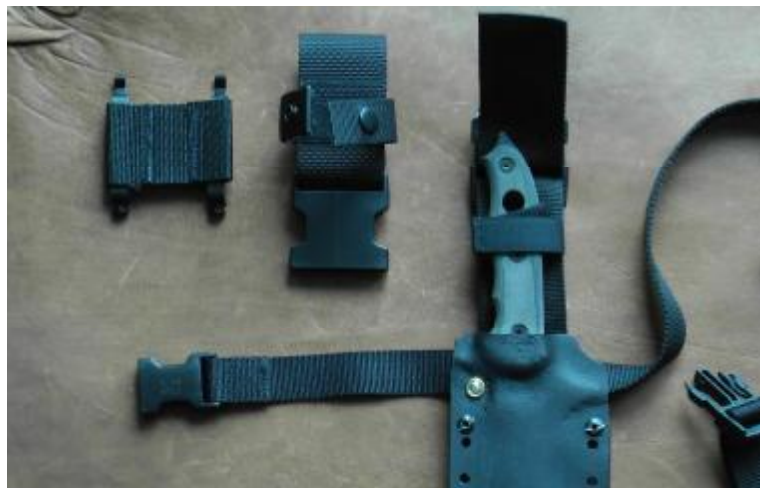

## Abaniko Modular-Holstersystem ( AMHS )

AMHS Typ A als Schulterholster (Abaniko 5")

M/ASH Modular, Ambidextrous Shoulder Holster System (Shooting Systems)

# Abaniko Modular-Holstersystem ( AMHS )

AMHS Typ A als Beinholster

Abnehmbare Gürtelschleufe mit US-Adapter

Rückseite - Detail 1

Rückseite - Detail 2

Rückseite - Detail 4

Rückseite - Detail 5

Rückseite - Detail 6